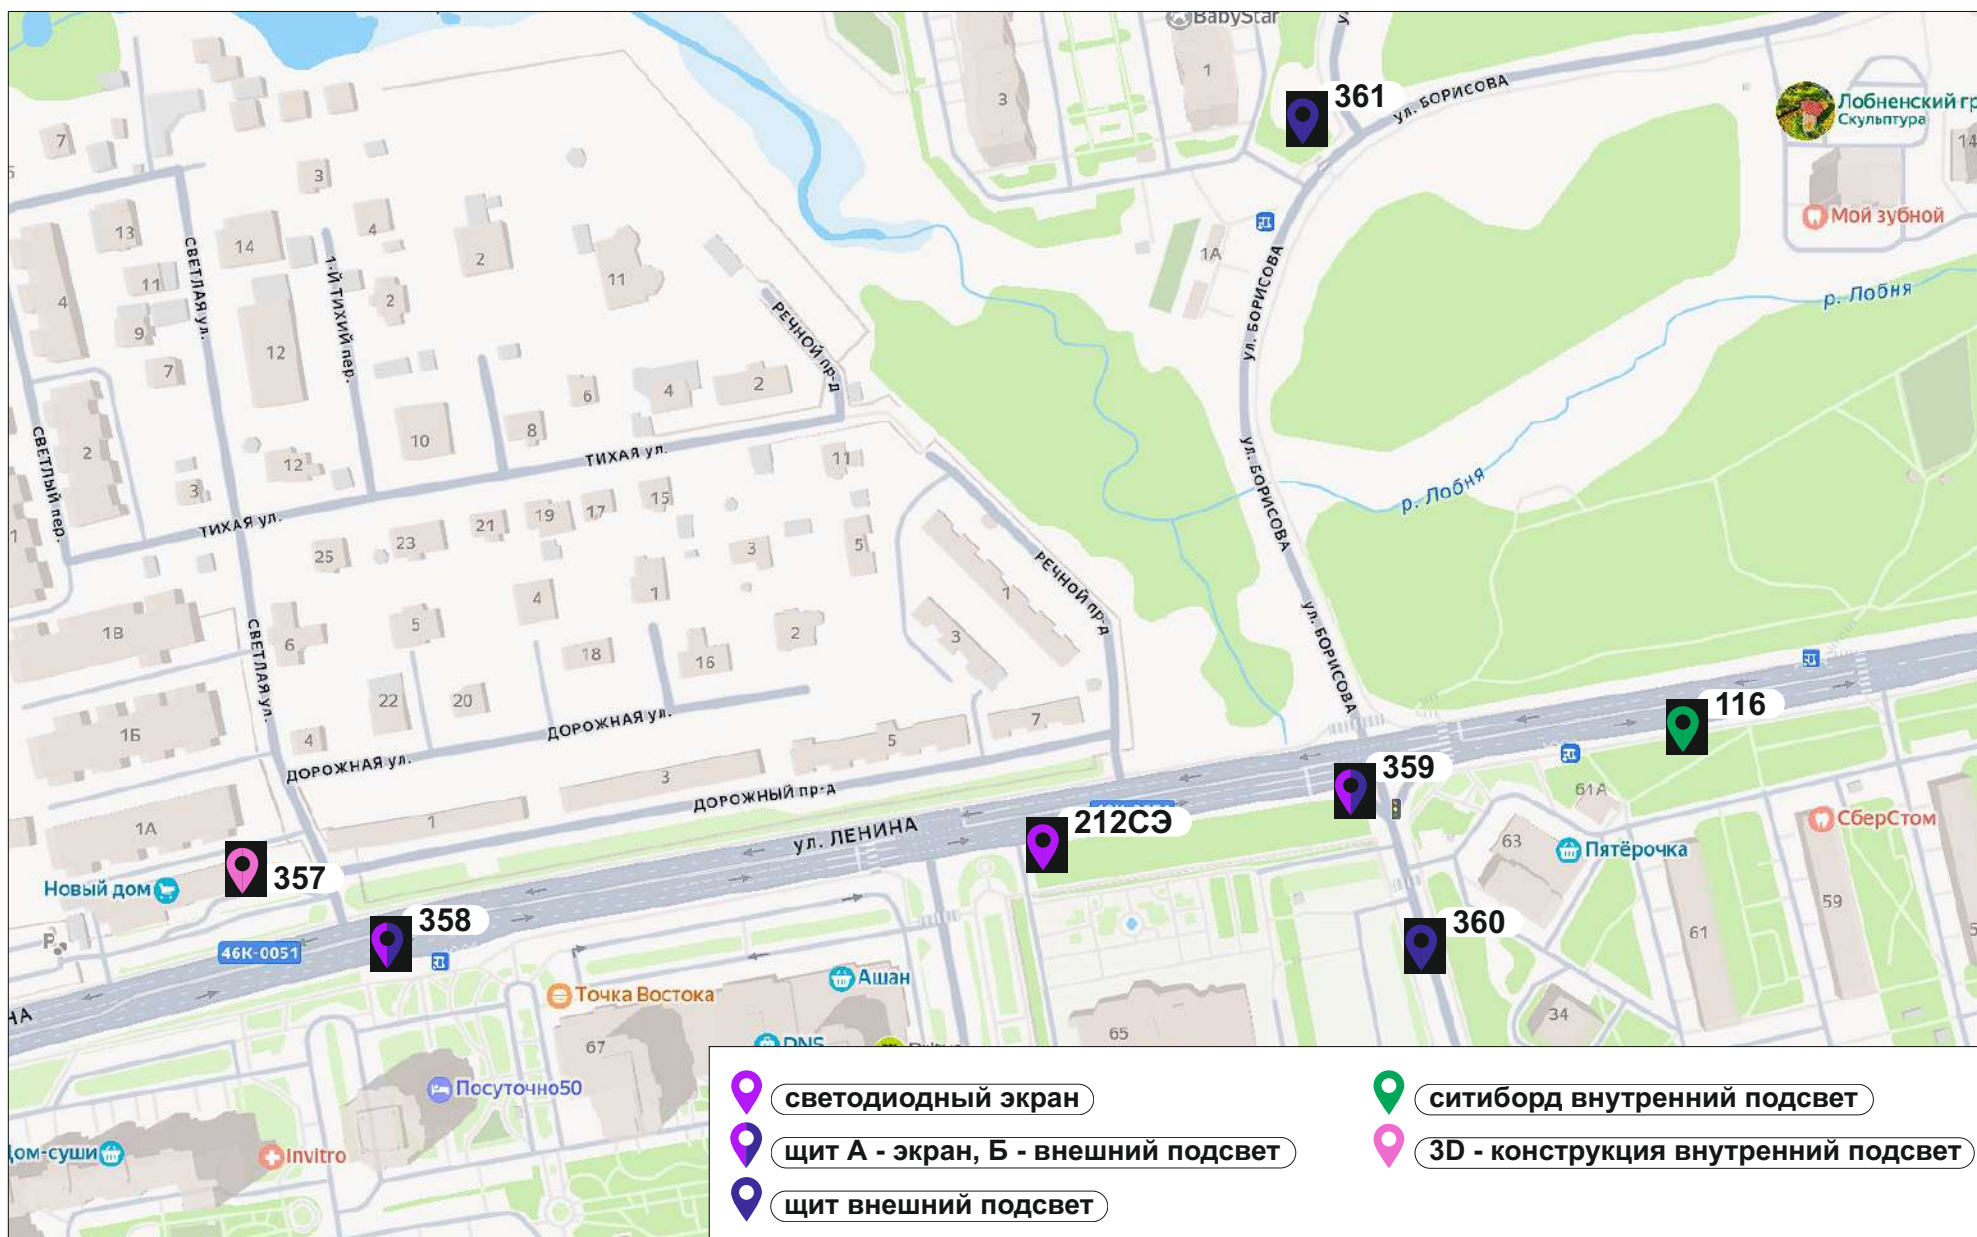

Приложение №1
к постановлению Главы
городского округа Лобня
от 03.06.2026 № 193-ПГ

СХЕМА РАЗМЕЩЕНИЯ РЕКЛАМНЫХ КОНСТРУКЦИЙ
НА ТЕРРИТОРИИ ГОРОДСКОГО ОКРУГА ЛОБНЯ
МУНИЦИПАЛЬНОГО ОБРАЗОВАНИЯ
МОСКОВСКОЙ ОБЛАСТИ

ситиборд внутренний подсвет