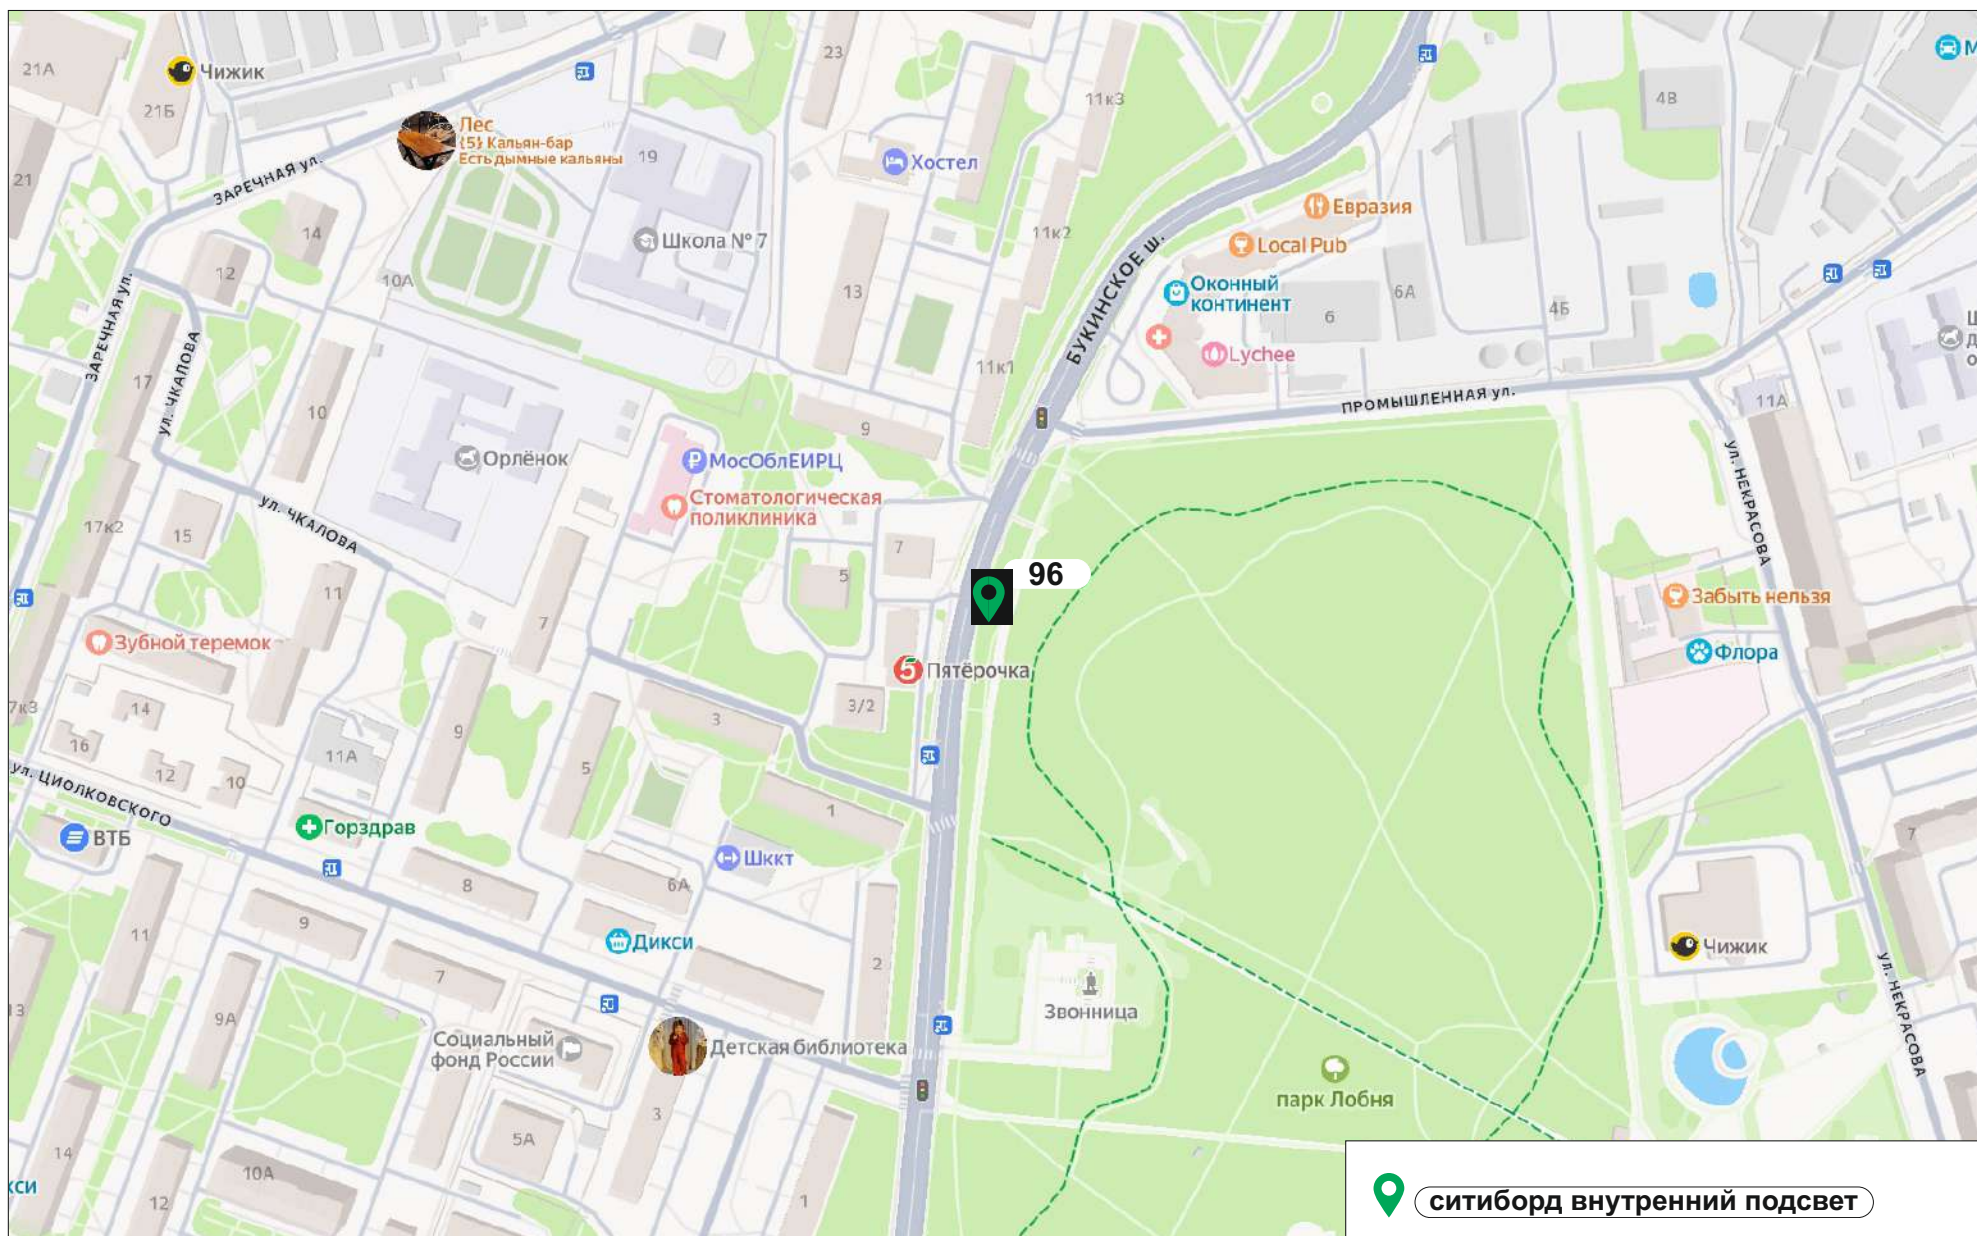

Приложение №1
к постановлению Главы
городского округа Лобня
от 03.06.2026 № 193-ПГ

СХЕМА РАЗМЕЩЕНИЯ РЕКЛАМНЫХ КОНСТРУКЦИЙ
НА ТЕРРИТОРИИ ГОРОДСКОГО ОКРУГА ЛОБНЯ
МУНИЦИПАЛЬНОГО ОБРАЗОВАНИЯ
МОСКОВСКОЙ ОБЛАСТИ