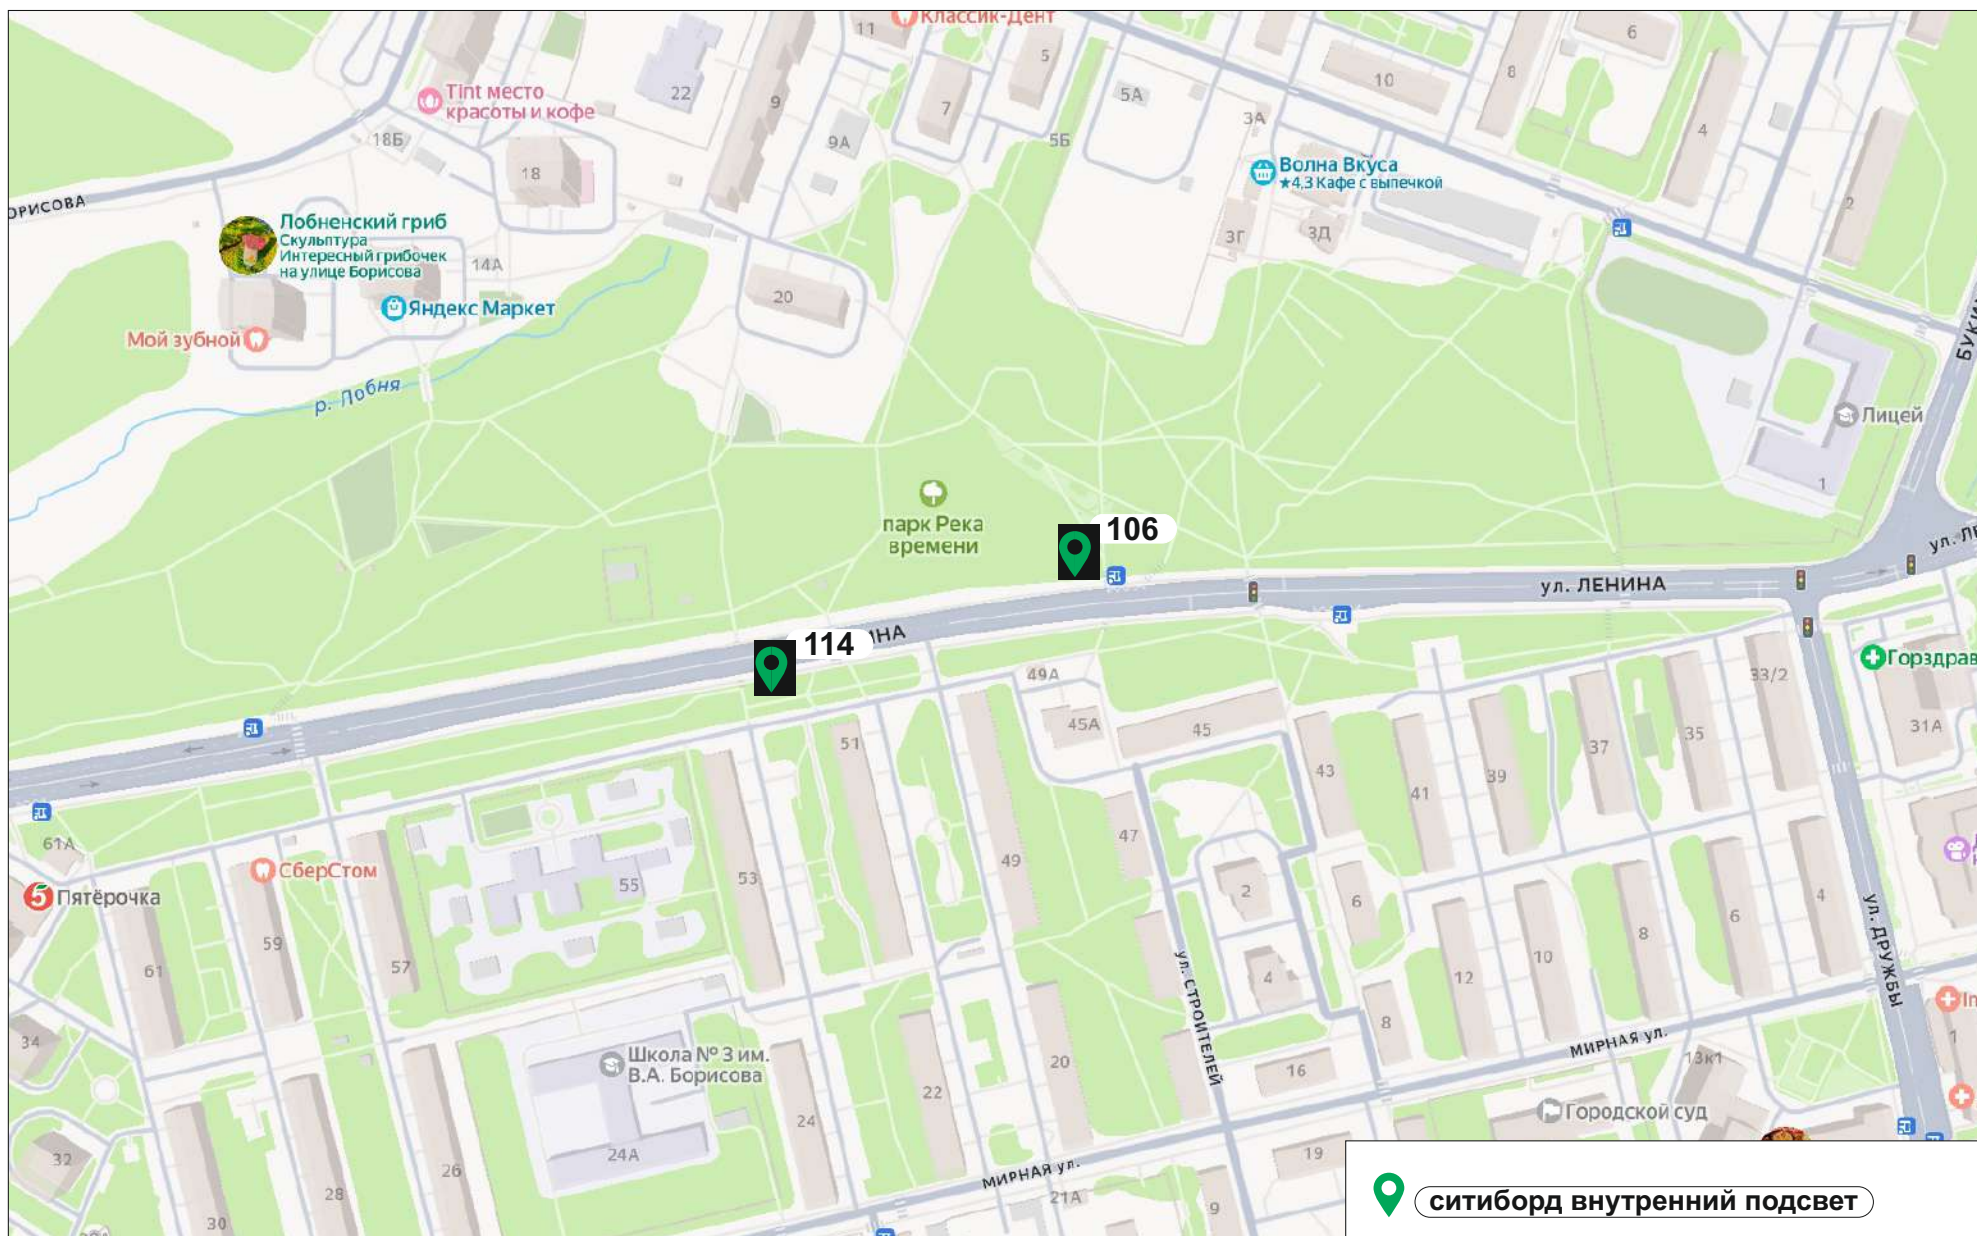

Приложение №1
к постановлению Главы
городского округа Лобня
от 03.06.2026 № 193-ПГ

СХЕМА РАЗМЕЩЕНИЯ РЕКЛАМНЫХ КОНСТРУКЦИЙ
НА ТЕРРИТОРИИ ГОРОДСКОГО ОКРУГА ЛОБНЯ
МУНИЦИПАЛЬНОГО ОБРАЗОВАНИЯ
МОСКОВСКОЙ ОБЛАСТИ

ситиборд внутренний подсвет