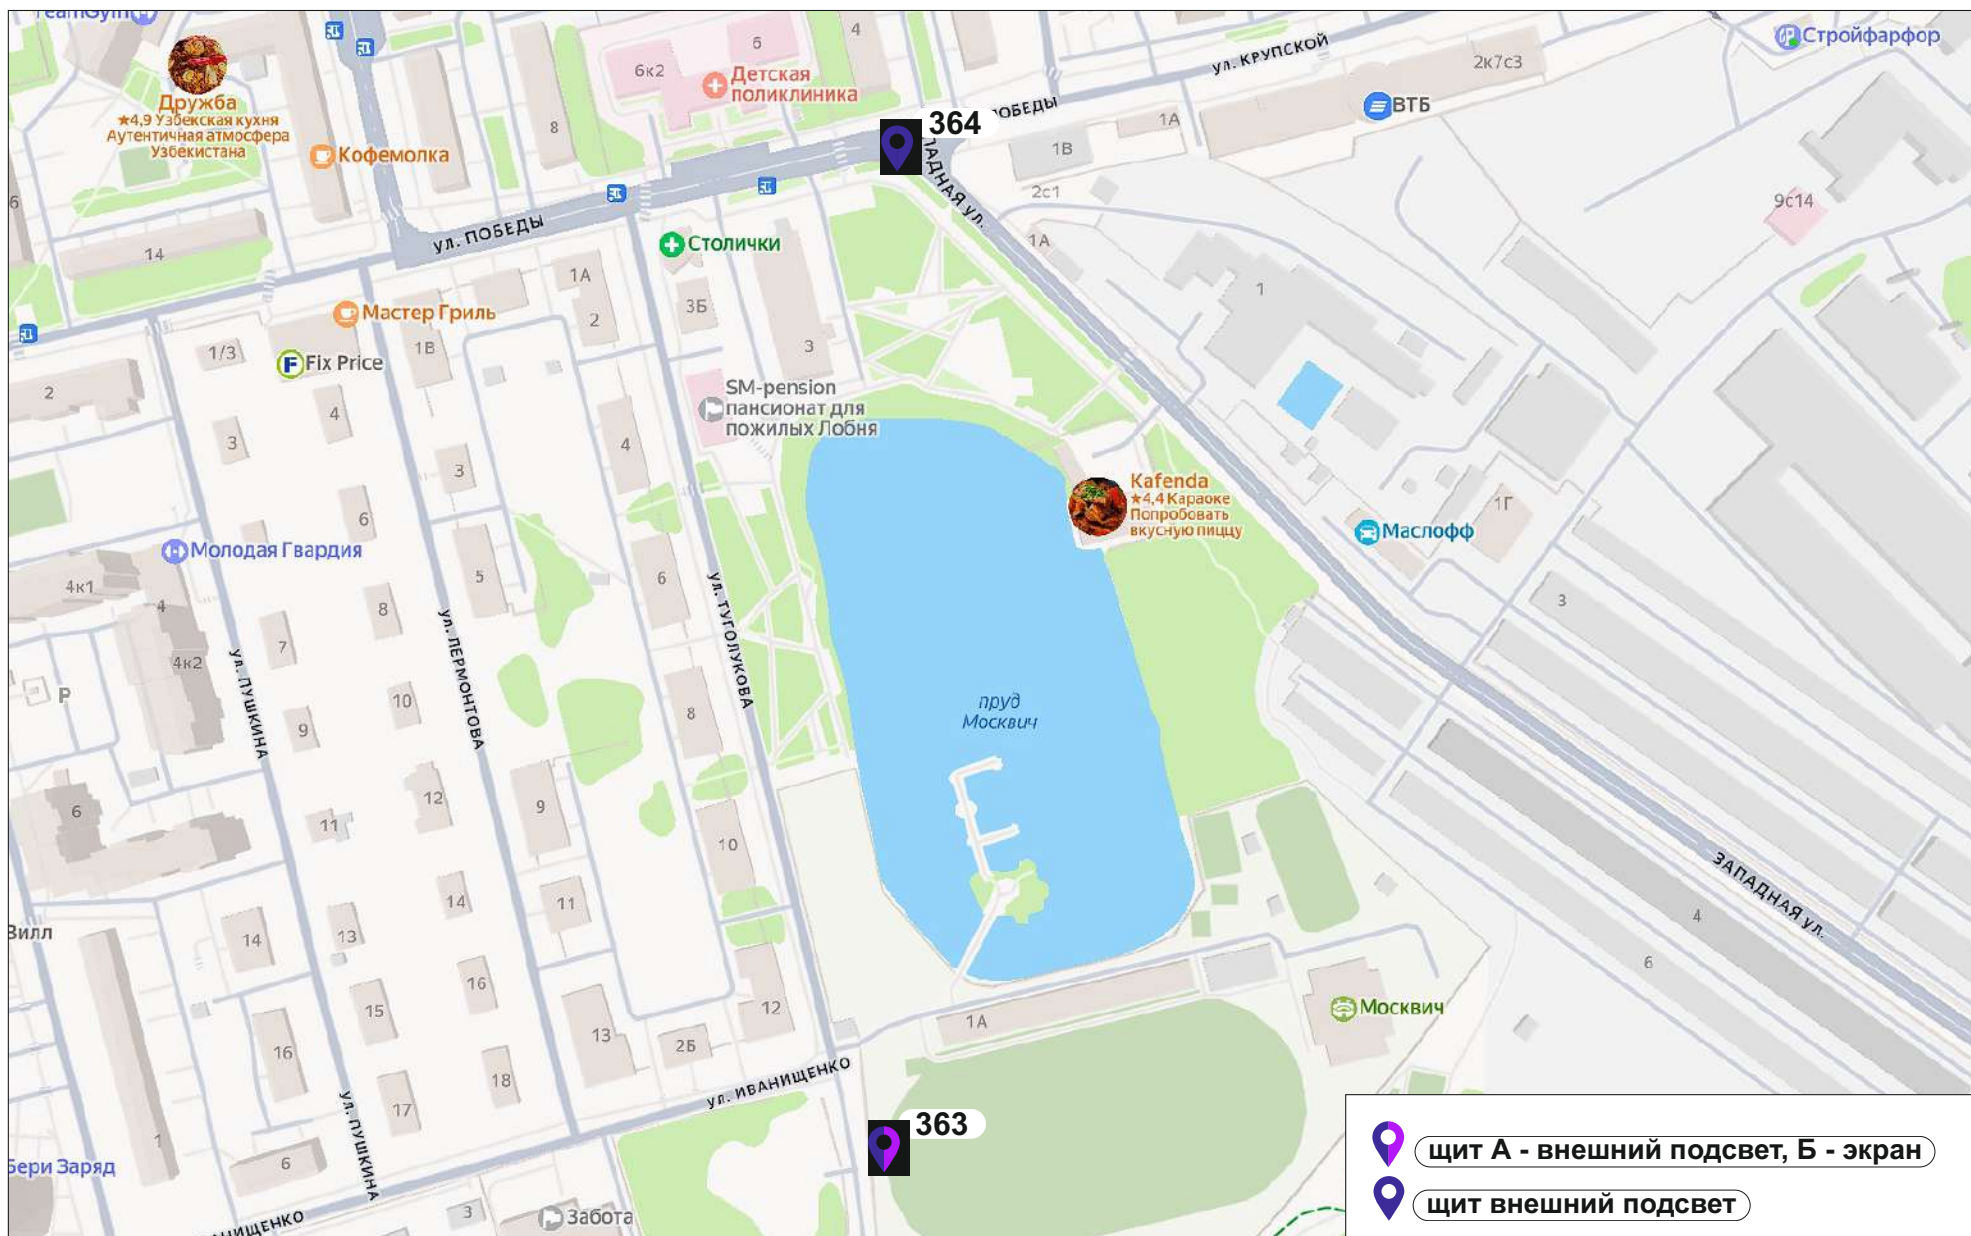

Приложение №1
к постановлению Главы
городского округа Лобня
от 03.06.2026 № 193-ПГ

СХЕМА РАЗМЕЩЕНИЯ РЕКЛАМНЫХ КОНСТРУКЦИЙ
НА ТЕРРИТОРИИ ГОРОДСКОГО ОКРУГА ЛОБНЯ
МУНИЦИПАЛЬНОГО ОБРАЗОВАНИЯ
МОСКОВСКОЙ ОБЛАСТИ